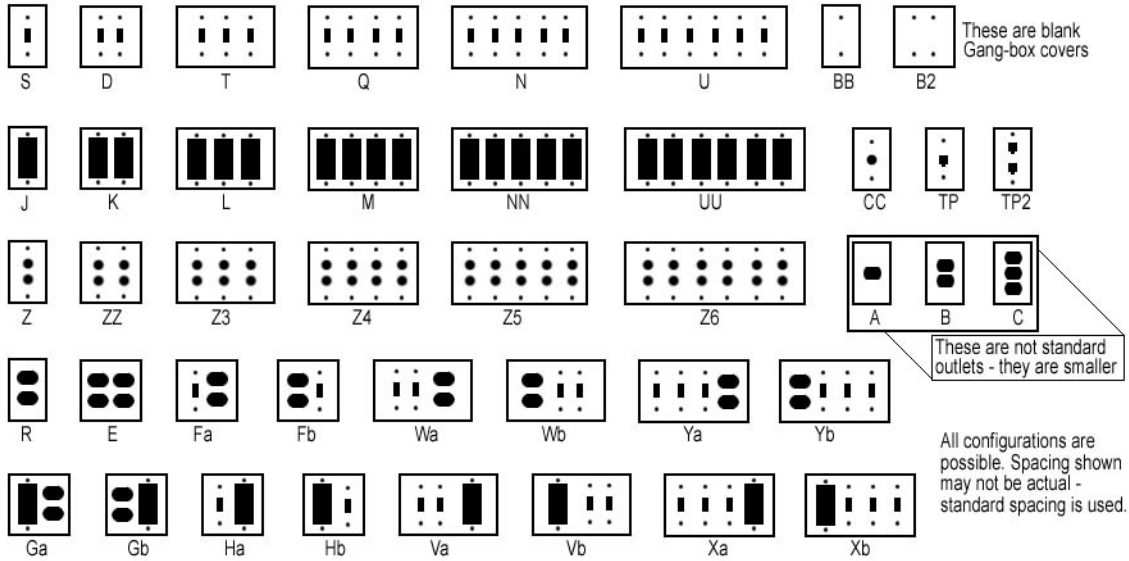

# Retail Price List – VanOstrand Metal Studio

www.vmstu.com • 716.537.3160 • vmstudio@verizon.net

Size	Plain	Flower	Rose	Chase
S	35	40	45	45
D	45	55	60	60
T	55	65	70	70
Q	65	80	85	85
N	85	100	105	105
U	105	120	125	125
J	45	55	60	60
K	60	70	75	75
L	80	95	100	100
M	95	110	115	115
NN	110	125	130	130
UU	125	140	145	145
R	45	55	60	60
E	75	85	90	90
Fa	70	85	90	90
Fb	70	85	90	90
Wa	85	100	105	105
Wb	85	100	105	105

Size	Plain	Flower	Rose	Chase
Ya	105	120	125	125
Yb	105	120	125	125
Ga	70	85	90	90
Gb	70	85	90	90
Ha	70	85	90	90
Hb	70	85	90	90
Va	85	100	105	105
Vb	85	100	105	105
Xa	105	120	125	125
Xb	105	120	125	125
BB	30	35	40	40
B2	40	50	55	55
CC	95	110	115	115
TP	105	120	125	125
Z	45	55	60	60
ZZ	55	65	70	70
Z3	65	80	85	85
Z4	85	100	105	105