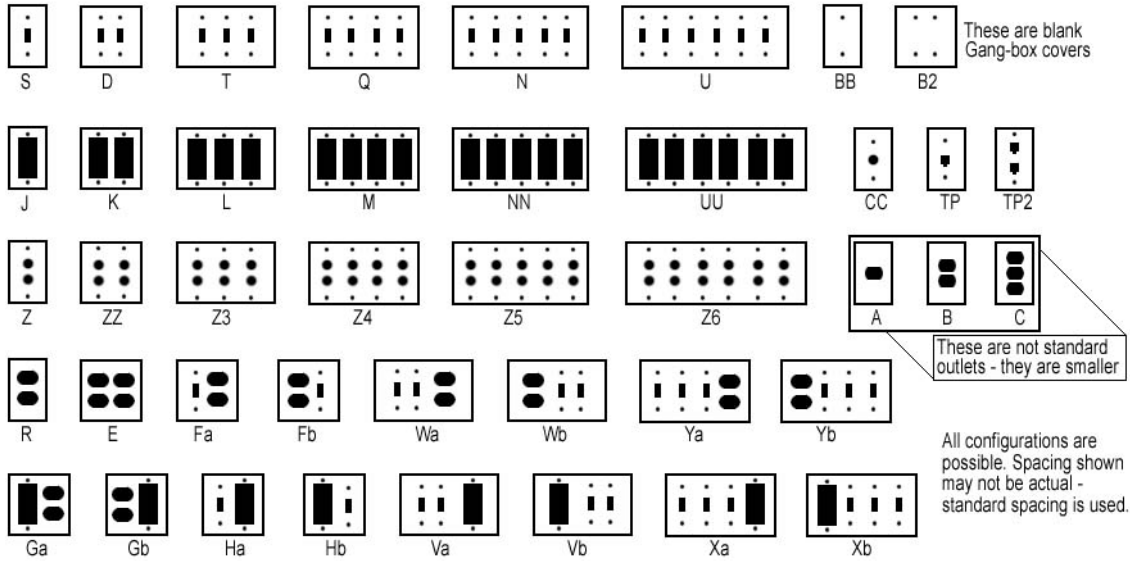

# Retail Price List – VanOstrand Metal Studio

www.ronvano.com • 716.515.8995 • roycroffron@gmail.com

Size	Plain	Flower	Rose	Chase
S	35	40	45	50
D	45	55	60	65
T	55	65	70	75
Q	65	80	85	90
N	85	100	105	110
U	105	120	125	130
J	45	55	60	65
K	60	70	75	80
L	80	95	100	105
M	95	110	115	120
NN	110	125	130	135
UU	125	140	145	150
R	45	55	60	65
E	75	85	90	95
Fa	70	85	90	95
Fb	70	85	90	95
Wa	85	100	105	110
Wb	85	100	105	110

Size	Plain	Flower	Rose	Chase
Ya	105	120	125	130
Yb	105	120	125	130
Ga	70	85	90	95
Gb	70	85	90	95
Ha	70	85	90	95
Hb	70	85	90	95
Va	85	100	105	110
Vb	85	100	105	110
Xa	105	120	125	130
Xb	105	120	125	130
BB	30	35	40	45
B2	40	50	55	60
CC	105	115	120	125
TP	110	125	130	135
Z	45	55	60	65
ZZ	55	65	70	75
Z3	65	80	85	90
Z4	85	100	105	110